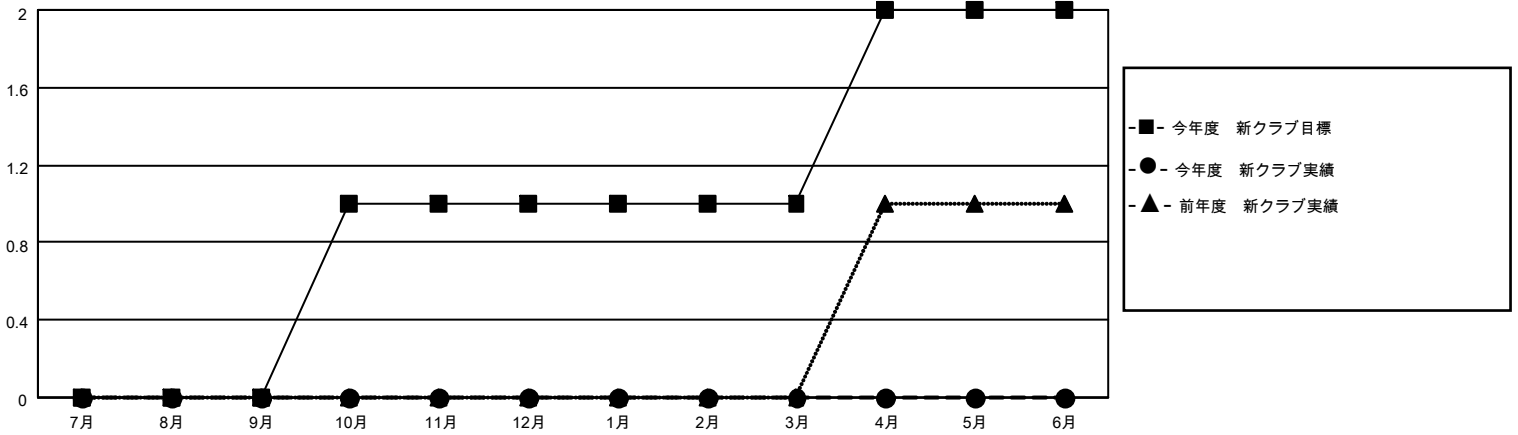

MONTHLY MEMBERSHIP PROGRESS REPORT

地域 JAPAN

District 330 B

Results as of: 1/31/2023

クラブ			
結果：2022-2023			
四半期	新クラブ目標	新クラブ	解散クラブ
7月/8月/9月	0	0	0
10月/11月/12月	1	0	2
1月/2月/3月	0	0	0
4月/5月/6月	1	0	0

名			
結果：2022-2023			
四半期	会員純増目標	会員増強実績	退会者(転籍を含む)実際
7月/8月/9月	50	102	31
10月/11月/12月	50	22	84
1月/2月/3月	15	13	13
4月/5月/6月	35	0	0

新クラブ目標及び実績累計

会員目標及び実績累計

解散クラブ: 2	66 CLUBS OF 147 一名以上の新会 員を登録	男女別	
退会者		男性	2,996 (83.69%)
物故会員 19	会員累計データを見るには、 ここをクリック	女性	584 (16.31%)
クラブ解散 18		NON BINARY	0 (0.00%)
その他 91		PREFER NOT TO ANSWER	0 (0.00%)
合計 128		世帯主/家族会員合計	623
		国際会費半額の家族会員	331