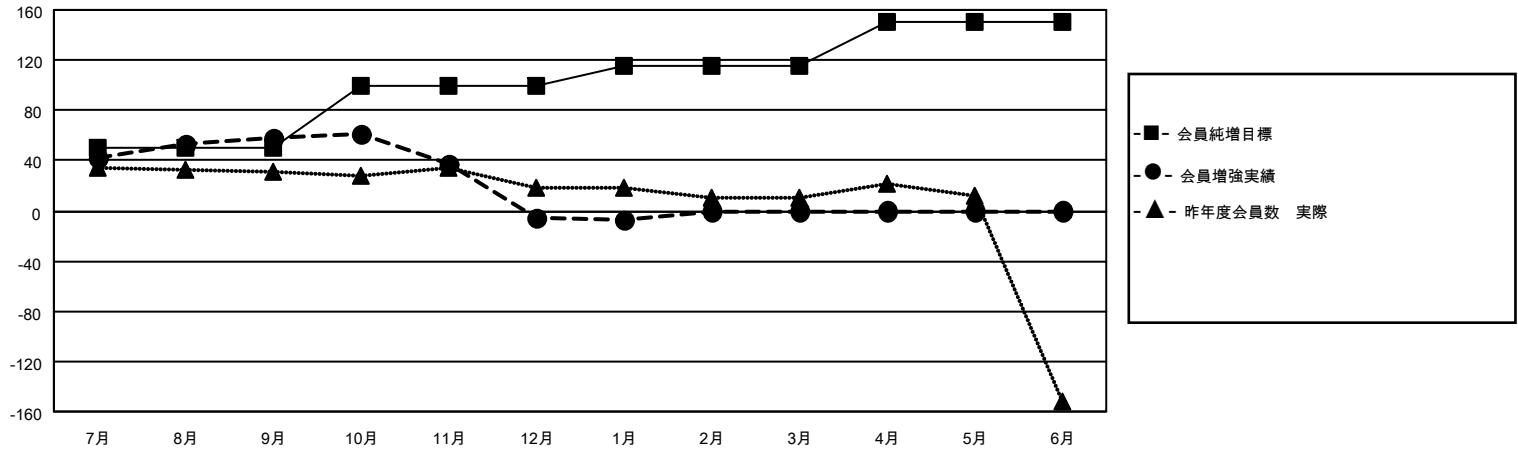

MONTHLY MEMBERSHIP PROGRESS REPORT

地域 JAPAN

District 330 B

Results as of: 1/31/2023

クラブ			
結果：2022-2023			
四半期	新クラブ目標	新クラブ	解散クラブ
7月/8月/9月	0	0	0
10月/11月/12月	1	0	2
1月/2月/3月	0	0	0
4月/5月/6月	1	0	0

名			
結果：2022-2023			
四半期	会員純増目標	会員増強実績	退会者(転籍を含む)実際
7月/8月/9月	50	102	31
10月/11月/12月	50	22	84
1月/2月/3月	15	13	13
4月/5月/6月	35	0	0

新クラブ目標及び実績累計

会員目標及び実績累計

解散クラブ: 2	66 CLUBS OF 147 一名以上の新会 員を登録	男女別	
退会者		男性	2,996 (83.69%)
物故会員 19	会員累計データを見るには、 ここをクリック	女性	584 (16.31%)
クラブ解散 18		NON BINARY	0 (0.00%)
その他 91		PREFER NOT TO ANSWER	0 (0.00%)
合計 128		世帯主/家族会員合計	623
		国際会費半額の家族会員	331